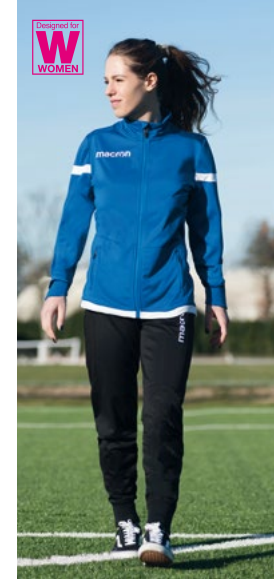

NERO/ANTRACITE
BLACK/ANTHRACITE

04 01

VERDE/BIANCO
GREEN/WHITE

TIGRIS 1/4 ZIP TOP
THAMES PANT

TIGRIS 1/4 ZIP TOP
DANUBE BERMUDA

SOBEK FULL ZIP TOP
MOIRE PANT

EADESY HOODY FULL ZIP TOP
NEPRI PANT

ANUKET FULL ZIP TOP
OSIRIS PANT