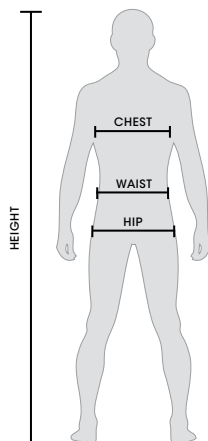

WASHING INSTRUCTIONS

Questa tabella taglie è stata sviluppata in base ad anni di esperienza e può essere utilizzata come linea guida al momento dell'acquisto degli articoli Macron. I prodotti Macron sono realizzati secondo alti standard e sono soggetti a rigide procedure di controllo qualità. L'indumento potrebbe comunque scolorire per via di sostanze come fango ed erba, linimento o olio e naturalmente sudore. Le quali potrebbero non essere completamente rimosse tramite lavaggio dell'indumento. L'estensione della decolorazione potrà essere ridotta bagnando e/o lavando l'indumento in acqua e detersivo subito dopo il suo uso, utilizzando almeno lo stesso volume d'acqua pari all'indumento trattato. Seguire sempre le istruzioni dei produttori di detersivo, in particolare quelle rivolte alla rimozione di macchie, ed evitare l'utilizzo di prodotti contenenti candeggina. Macron non si ritiene responsabile dell'eventuale decolorazione o del danno subito dal capo, a causa di macchie dovute a elementi estranei a quelli utilizzati in fase di produzione. Vi informiamo che in fase di riproduzione fotografica e di stampa potrebbero riscontrarsi alcune differenze di colore tra foto e prodotto originale. Decliniamo qualsiasi responsabilità relativamente a errori di stampa del catalogo. Ci accogliamo il diritto di poter effettuare dei cambiamenti di prodotto/tecniche (design, colore, funzione e materiale), in caso questi possano secondo il nostro parere arrecare un miglioramento nel prodotto.