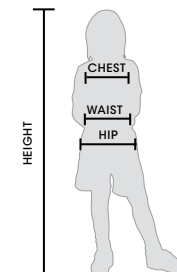

JUNIOR UP TO 13 YEARS OF AGE

	GIRL							
	HEIGHT		CHEST		WAIST		HIP	
	cm	inch	cm	inch	cm	inch	cm	inch
4XS	110 - 119	3Ft7 - 3Ft11	60 - 64	23.5 - 25	55 - 57	22 - 23	66 - 70	26 - 27.5
3XS	120 - 132	3Ft11 - 4Ft4	64 - 71	25 - 28	57 - 60	23 - 23.5	70 - 76	27.5 - 30
XXS	133 - 145	4Ft4 - 4Ft9	71 - 77	28 - 30	60 - 63	23.5 - 25	76 - 82	30 - 32
XS	146 - 159	4Ft9 - 5Ft2	77 - 84	30 - 33	63 - 67	25 - 26	82 - 89	32 - 35
S	160 - 165	5Ft2 - 5Ft5	84 - 88	33 - 34.5	67 - 71	26 - 28	89 - 95	35 - 37.5